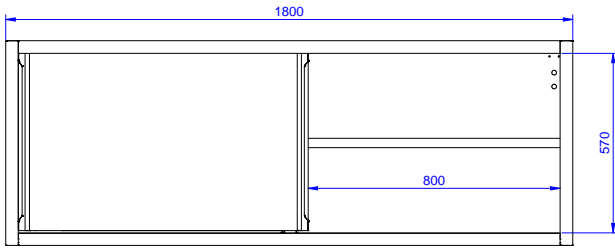

Edestä

Sivulta