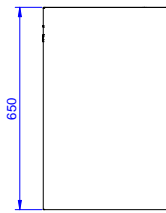

### Lisävarusteet

- Led-valaisimet seinäkaappeihin (1000-1200mm) PNC 850709
- Led-valaisimet seinäkaappeihin (1400-1800mm) PNC 850710

HYVÄKSYNTÄ: \_\_\_\_\_

Edestä

Sivulta

Päältä

### Avaintieto

Ovien lkm.:

132834 (PS1800LCN)

2

Ulkomitat, leveys:

1800 mm

Ulkomitat, syvyys:

400 mm

Ulkomitat, korkeus:

650 mm