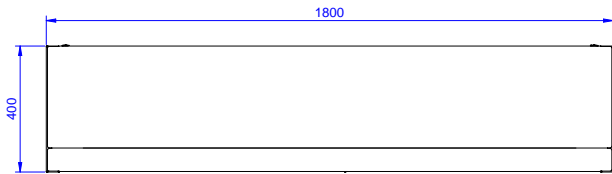

### Lisävarusteet

- Led-valaisimet seinäkaappeihin (1000-1200mm) PNC 850709
- Led-valaisimet seinäkaappeihin (1400-1800mm) PNC 850710

HYVÄKSYNTÄ: \_\_\_\_\_

Edestä

Sivulta

Päältä

### Avaintieto

Ovien lkm.:

132834 (PS1800LCN)

2

Ulkomitat, leveys:

1800 mm

Ulkomitat, syvyys:

400 mm

Ulkomitat, korkeus:

650 mm